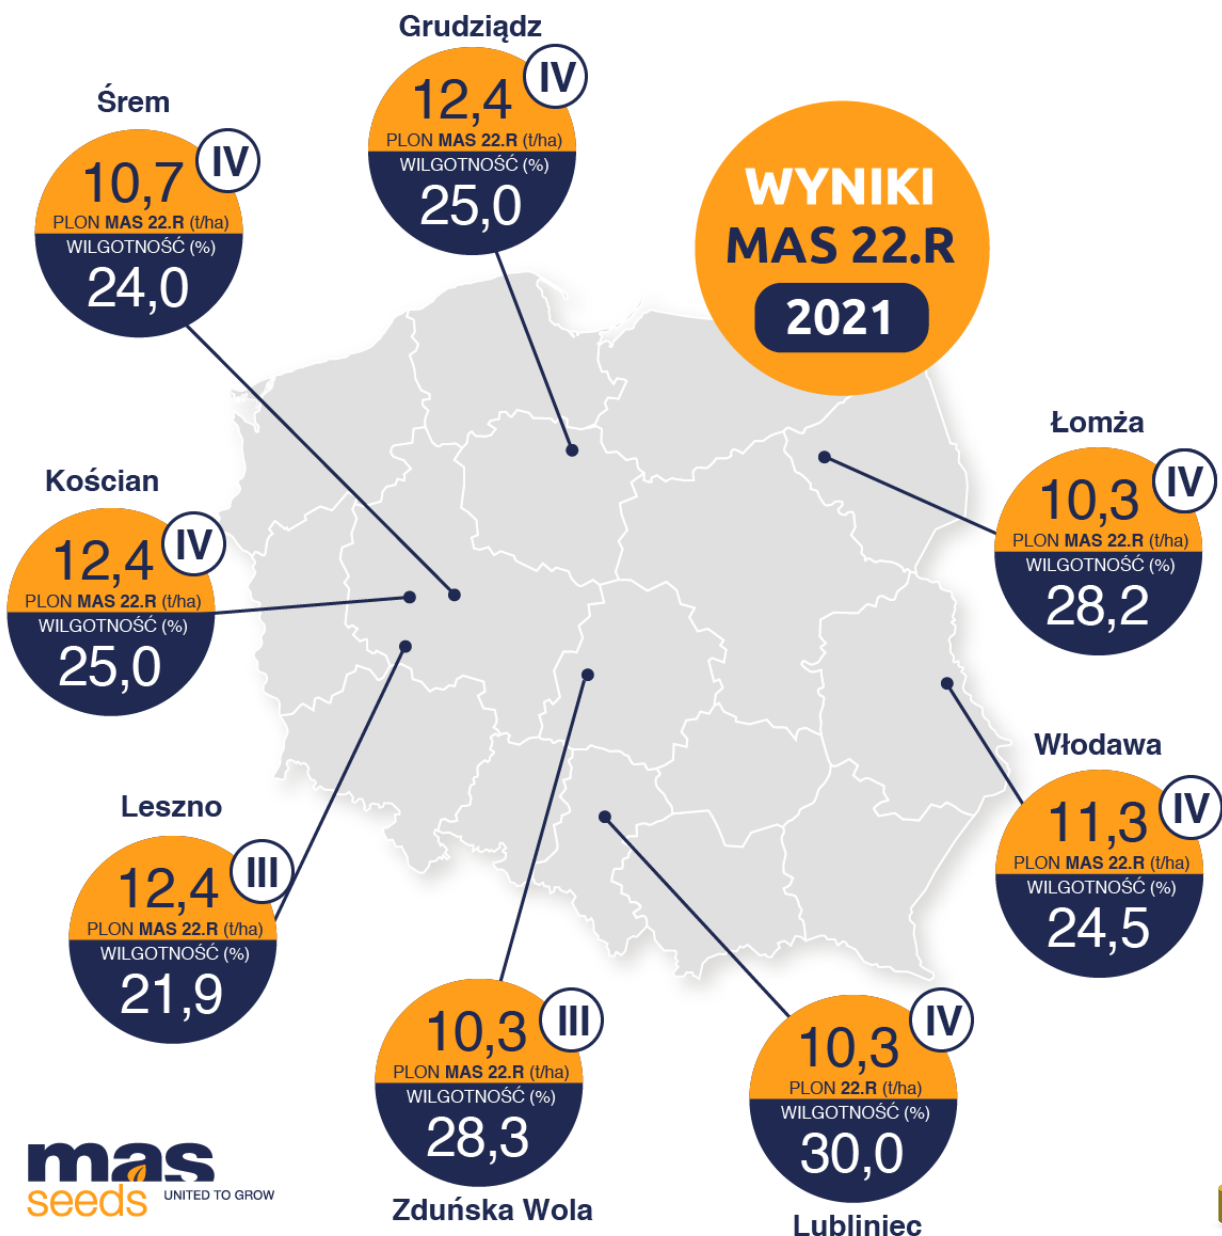

mas
seeds UNITED TO GROW